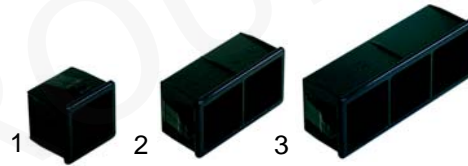

Domino SQ series

item	order no.	description	size (mm)	colour
1	345604	holder 1-fold	28,5x28,5	black
2	345602	holder 2-fold	28,5x52,6	black
3	345603	holder 3-fold	28,5x77,5	black